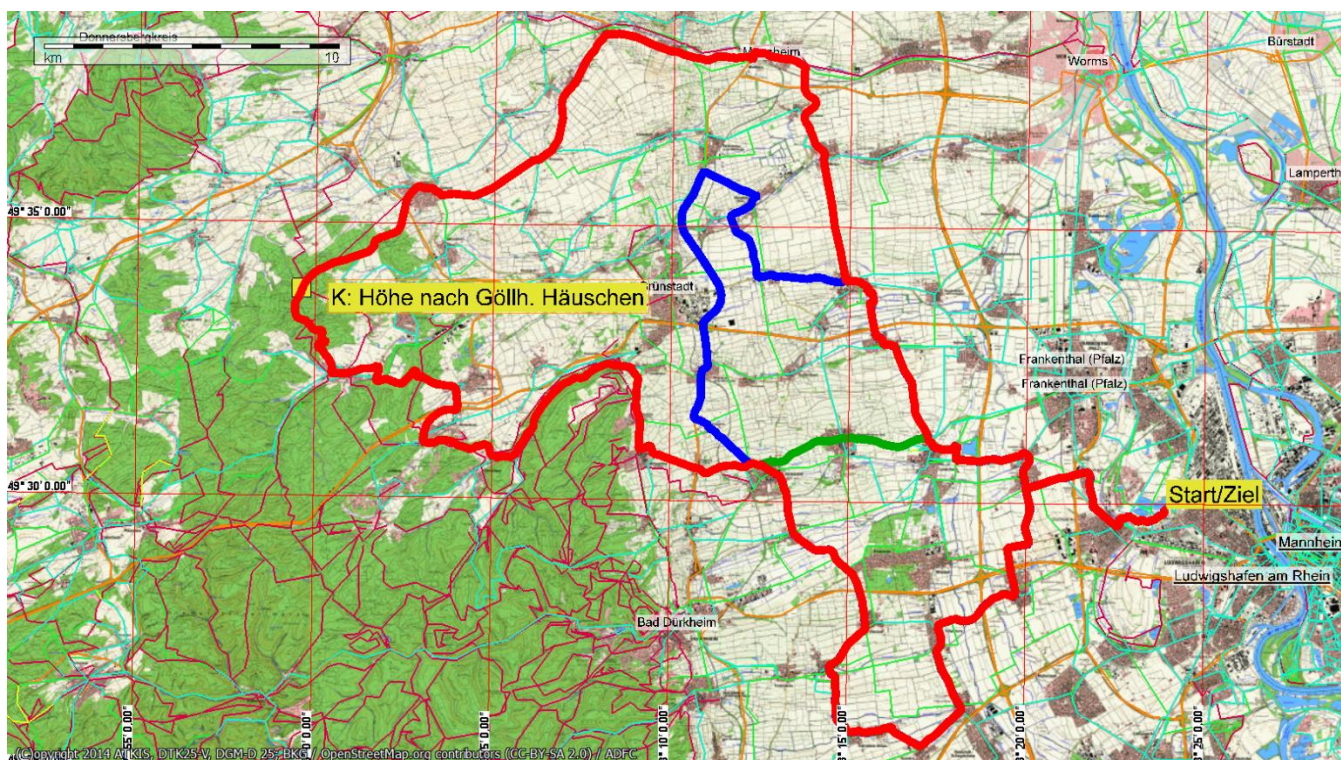

## 35. Rad-Touren-Fahrt

112 km - 3 Punkte	74 km - 2 Punkte	53 km - 1 Punkt
700 Höhenmeter	300 Höhenmeter	100 Höhenmeter

**Start + Ziel: Sportplatz der DJK SG Concordia  
Strandweg 53, 67063 Ludwigshafen  
- am Willersinnweiher -  
Sonntag, den 26. Juni 2016**

**Achtung: Keine Ausschilderung!**

**GPS-Daten aller Touren unter [www.rtcpfeil.de](http://www.rtcpfeil.de)**

**Nur eine Kontrollstelle (auf 112 km-Tour)**

**Um 08:00 Start einer geführten Tour über 112 km**

**Veranstalter:** Radtouren-Club „Pfeil“ 1893/98 Ludwigshafen am Rhein e.V.

**Termin:** Sonntag, den 26. Juni 2016

**Start und Ziel:** DJK Concordia am Willersinnweiher in Ludwigshafen – Friesenheim

**Startzeiten:** von 7<sup>00</sup> bis 9<sup>30</sup> / 9<sup>00</sup> bei Tour I      Kontrollschluss am Ziel: 15<sup>00</sup>